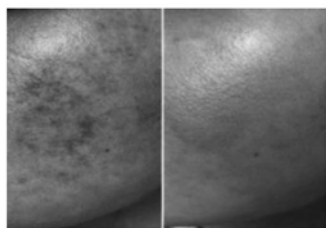

REVADERM SKINREPEEL PEELING

Heb je last van pigmentatie, melasma, zonnenschade, grove huidstructuur, acnelittekens of huidveroudering ?

De Revadem SkinRepeel stimuleert celvernieuwing, verbetert de huidstructuur en geeft een stralende glow.

TIJDELIJKE ACTIE

NU €150 PER BEHANDELING

i.p.v. €170 inclusief 2 thuisverzorgingsproducten

Beautyroom by GK schoonheidsspecialiste
Lommel - 045 66 64 430 - www.beautyroombygk.be